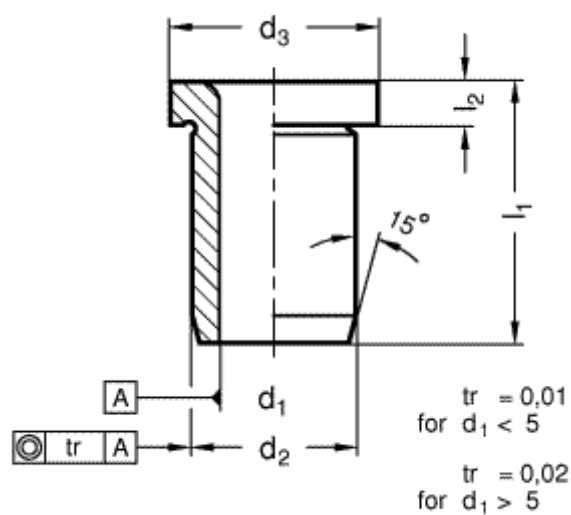

Varenummer: 201134014
Beskrivelse: E+G Borebøsning DIN 172-B3,5-12-A
med krave

Mål

d1 = 3,5
d2 = 7
d3 = 10
l1 = 12
l2 = 3